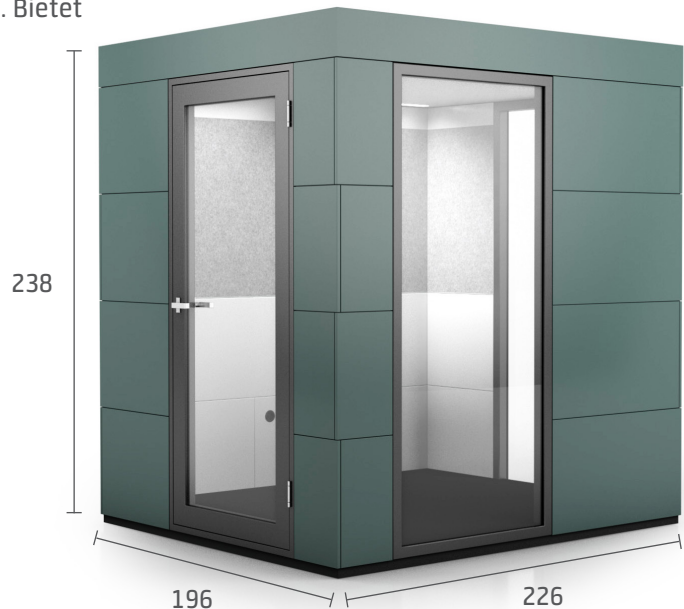

MASSE

Außenmaß

Abmessung = Breite x Tiefe x Höhe
226 cm x 196 cm x 238 cm

Innenmaß

Abmessung = Breite x Tiefe x Höhe
210 cm x 180 cm x 204 cm

Mindesthöhe des Raumes

260 cm

Kabine Gewicht

ca. 915 kg

PLUG & PLAY AUFBAU

- Doppelwandig, Wandstärke ca. 8 cm
- Material: Dekorspanplatte und Holzfaserdämmplatte
- Vorgefertigte Komponenten für werkzeuglosen Aufbau
- Nach dem Aufbau durch Anschluss an eine einfache Steckdose sofort einsatzbereit

- Extrem schneller Luftaustausch
- Schallgedämmt und geräuscharm
- Steuerung durch Bewegungsmelder

STANDARD AUSSTATTUNG

Farbe	weiß, in weiteren fünf Farben erhältlich (gegen Aufpreis)
	 White Yellow Orange Birch Grey Petrol Gentian Blue
Tür	100 cm breite Schallschutztür aus Verbundsicherheitsglas (lichte Öffnung 89,5 cm) Türanschlag wahlweise rechts oder links
Fenster	2 Schallschutzfenster aus Verbundsicherheitsglas (100 cm, lichte Öffnung 89,5 cm)
Stromanschluss	Anschlußmöglichkeit am Dach, wahlweise am Boden Stromanschlußkabel für DE, CH, FR und UK verfügbar
Anschlüsse innen	1 Schuko und 1 Doppel-USB-Anschluss, optional LAN und/oder zusätzliche Schuko/USB Steckdosen für DE, CH, FR und UK verfügbar
Boden	Glatte, abwischbarer Bodenbelag
Belüftung	Schallgedämmtes Lüftersystem (Steuerung durch Bewegungsmelder, innerhalb der Kabine über einen Controller regelbar)
Beleuchtung	Dimmbare LED-Beleuchtung (Steuerung durch Bewegungsmelder, innerhalb der Kabine über einen Controller regelbar)
Akustik Absorber	Absorber im Innenraum: Grey 
WLAN-/Mobilfunkempfang	Die Kabine ist signaldurchlässig.

SONDERAUSSTATTUNG

Hygiene Absorber	Abwischbare Absorber für Hygieneanforderungen in weiß
Belegungsleuchte	Zeigt per Lichtsignal an, ob die Kabine frei oder belegt ist
Mediaboard	Einhängbares Board (BxH 60 x 201,4 cm) mit Bildschirm-Halter, verdeckter Kabelführung sowie integriert Schuko, USB und HDMI, optional LAN
Whiteboard	Lackierter Stahl, rahmenlos, magnetisch. Verfügbar in: 45 x 60 cm oder 60 x 90 cm