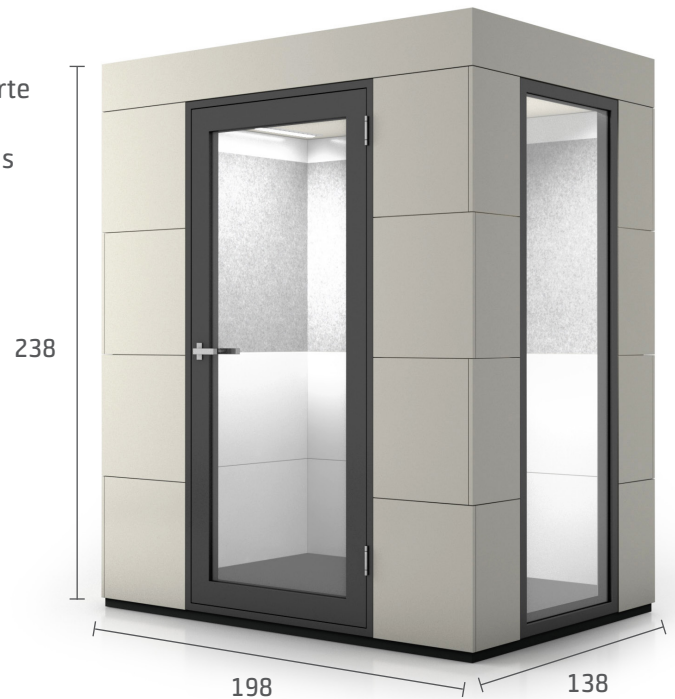

MODELL **CO-WORK**

Großzügiger, schallgedämmter Arbeitsraum für ungestörte Besprechungen oder E-Learning Sessions, als Prüfraum oder Meisterbüro. Bietet Platz für 2 Personen. Optional als PLUS-Version mit Rollen, Stahlboden und Rammschutz.

MASSE

Außenmaß

Abmessung = Breite x Tiefe x Höhe
198 cm x 138 cm x 238 cm

Innenmaß

Abmessung = Breite x Tiefe x Höhe
182 cm x 122 cm x 204 cm

Mindesthöhe des Raumes

250 cm

Kabine Gewicht

ca. 699 kg

PLUG & PLAY AUFBAU

- Doppelwandig, Wandstärke ca. 8 cm
- Material: Dekorspanplatte und Holzfaserdämmplatte
- Vorgefertigte Komponenten für werkzeuglosen Aufbau
- Nach dem Aufbau durch Anschluss an eine einfache Steckdose sofort einsatzbereit

SONDER AUSSTATTUNG

Hygiene Absorber	Abwischbare Absorber für Hygieneanforderungen in weiß
Belegungsleuchte	Zeigt per Lichtsignal an, ob die Kabine frei oder belegt ist
Integrierte Arbeitsfläche	Standardmäßig ohne Tischplatte als 2-Personen-Kabine, optional mit integrierter Tischplatte, weiß, 122 cm breit, 68,5cm tief, mit Abschrägung im Bereich der Tür
Mediaboard	Einhängbare Boards (Größen BxH 120 x 126,5 cm oder 60 x 201 cm) mit Bildschirm-Halter, verdeckter Kabelführung sowie integriert Schuko, USB und HDMI, optional LAN
Whiteboard	Lackierter Stahl, rahmenlos, magnetisch. Verfügbar in: 45 x 60 cm oder 60 x 90 cm