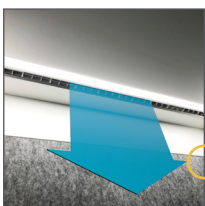

SMARTE BELÜFTUNG

- Extrem schneller Luftaustausch
- Schallgedämmt und geräuscharm
- Steuerung durch Bewegungsmelder