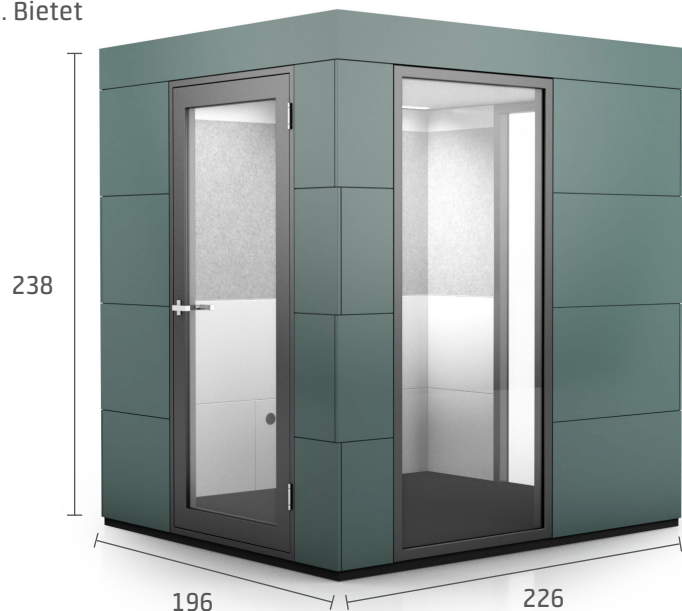

MASSE

Außenmaß

Abmessung = Breite x Tiefe x Höhe
226 cm x 196 cm x 238 cm

Innenmaß

Abmessung = Breite x Tiefe x Höhe
210 cm x 180 cm x 204 cm

Mindesthöhe des Raumes

260 cm

Kabine Gewicht

ca. 915 kg

PLUG & PLAY AUFBAU

- Doppelwandig, Wandstärke ca. 8 cm
- Material: Dekorspanplatte und Holzfaserdämmplatte
- Vorgefertigte Komponenten für werkzeuglosen Aufbau
- Nach dem Aufbau durch Anschluss an eine einfache Steckdose sofort einsatzbereit

- Extrem schneller Luftaustausch
- Schallgedämmt und geräuscharm
- Steuerung durch Bewegungsmelder

STANDARD AUSSTATTUNG

Farbe	weiß, in weiteren fünf Farben erhältlich (gegen Aufpreis)
	 White Yellow Orange Birch Grey Petrol Gentian Blue
Tür	100 cm breite Schallschutztür aus Verbundsicherheitsglas (lichte Öffnung 89,5 cm) Türanschlag wahlweise rechts oder links
Fenster	2 Schallschutzfenster aus Verbundsicherheitsglas (100 cm, lichte Öffnung 89,5 cm)
Stromanschluss	Anschlußmöglichkeit am Dach, wahlweise am Boden Stromanschlußkabel für DE, CH, FR und UK verfügbar
Anschlüsse innen	1 Schuko und 1 Doppel-USB-Anschluss, optional LAN und/oder zusätzliche Schuko/USB Steckdosen für DE, CH, FR und UK verfügbar
Boden	Glatter, abwischbarer Bodenbelag
Belüftung	Schallgedämmtes Lüftersystem (Steuerung durch Bewegungsmelder, innerhalb der Kabine über einen Controller regelbar)
Beleuchtung	Dimmbare LED-Beleuchtung (Steuerung durch Bewegungsmelder, innerhalb der Kabine über einen Controller regelbar)
Akustik Absorber	Absorber im Innenraum: Grey 
WLAN-/Mobilfunkempfang	Die Kabine ist signaldurchlässig.

SONDER AUSSTATTUNG

Hygiene Absorber	Abwischbare Absorber für Hygieneanforderungen in weiß
Belegungsleuchte	Zeigt per Lichtsignal an, ob die Kabine frei oder belegt ist
Mediaboard	Einhängbares Board (BxH 60 x 201,4 cm) mit Bildschirm-Halter, verdeckter Kabelführung sowie integriert Schuko, USB und HDMI, optional LAN
Whiteboard	Lackierter Stahl, rahmenlos, magnetisch. Verfügbar in: 45 x 60 cm oder 60 x 90 cm