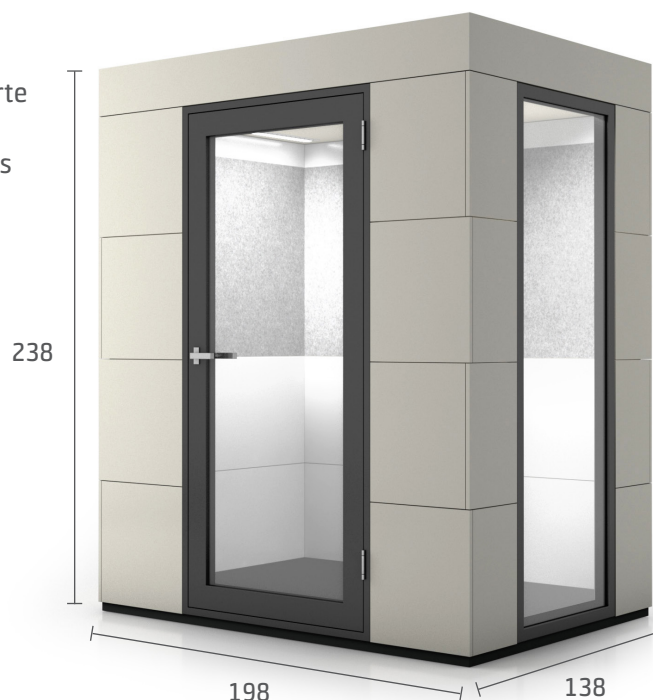

MASSE

Außenmaß

Abmessung = Breite x Tiefe x Höhe
198 cm x 138 cm x 238 cm

Innenmaß

Abmessung = Breite x Tiefe x Höhe
182 cm x 122 cm x 204 cm

Mindesthöhe des Raumes

250 cm

Kabine Gewicht

ca. 699 kg

PLUG & PLAY AUFBAU

- Doppelwandig, Wandstärke ca. 8 cm
- Material: Dekorspanplatte und Holzfaserdämmplatte
- Vorgefertigte Komponenten für werkzeuglosen Aufbau
- Nach dem Aufbau durch Anschluss an eine einfache Steckdose sofort einsatzbereit

SONDERAUSSTATTUNG

Hygiene Absorber	Abwischbare Absorber für Hygieneanforderungen in weiß
Belegungsleuchte	Zeigt per Lichtsignal an, ob die Kabine frei oder belegt ist
Integrierte Arbeitsfläche	Standardmäßig ohne Tischplatte als 2-Personen-Kabine, optional mit integrierter Tischplatte, weiß, 122 cm breit, 68,5cm tief, mit Abschrägung im Bereich der Tür
Mediaboard	Einhängbare Boards (Größen BxH 120 x 126,5 cm oder 60 x 201 cm) mit Bildschirm- Halter, verdeckter Kabelführung sowie integriert Schuko, USB und HDMI, optional LAN
Whiteboard	Lackierter Stahl, rahmenlos, magnetisch. Verfügbar in: 45 x 60 cm oder 60 x 90 cm