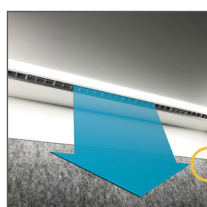

SMARTE BELÜFTUNG

- Extrem schneller Luftaustausch
- Schallgedämmt und geräuscharm
- Steuerung durch Bewegungsmelder