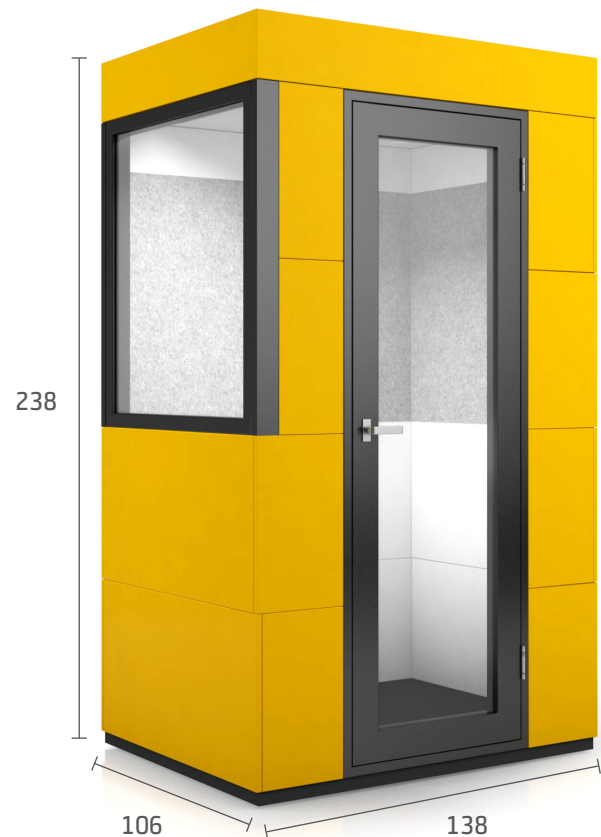

MODELL **CONTROL**

Die großzügige, flexible Schallschutzkabine mit integrierter Arbeitsfläche, optimal als Steuerungsstand, Überwachungseinheit oder Telefonkabine. Optional als PLUS-Version mit Rollen, Stahlboden und Rammschutz.

MASSE

Außenmaß

Abmessung = Breite x Tiefe x Höhe
138 cm x 106 cm x 238 cm

Innenmaß

Abmessung = Breite x Tiefe x Höhe
122 cm x 90 cm x 204 cm

Mindesthöhe des Raumes

250 cm

Kabine Gewicht

ca. 458 kg

PLUG & PLAY AUFBAU

- Doppelwandig, Wandstärke ca. 8 cm
- Material: Dekorspanplatte und Holzfaserdämmplatte
- Vorgefertigte Komponenten für werkzeuglosen Aufbau
- Nach dem Aufbau durch Anschluss an eine einfache Steckdose sofort einsatzbereit

- Extrem schneller Luftaustausch
- Schallgedämmt und geräuscharm
- Steuerung durch Bewegungsmelder

STANDARD AUSSTATTUNG

Farbe	weiß, in weiteren fünf Farben erhältlich (gegen Aufpreis)
	 White Yellow Orange Birch Grey Petrol Gentian Blue
Tür	75 cm breite Schallschutztür aus Verbundsicherheitsglas (lichte Öffnung 64,5 cm) Türanschlag wahlweise rechts oder links
Fenster	1 Schallschutzfenster aus Verbundsicherheitsglas (106 cm, lichte Öffnung 89,4 cm)
Integrierte Arbeitsfläche	Arbeitsfläche (weiß, ca. 37 cm tief und 90 cm breit)
Stromanschluss	Anschlußmöglichkeit am Dach, wahlweise am Boden Stromanschlußkabel für DE, CH, FR und UK verfügbar
Anschlüsse innen	1 Schuko und 1 Doppel-USB-Anschluss, optional LAN und/oder zusätzliche Schuko/USB Steckdosen für DE, CH, FR und UK verfügbar
Boden	Glatter, abwischbarer Bodenbelag
Belüftung	Schallgedämmtes Lüftersystem (Steuerung durch Bewegungsmelder)
Beleuchtung	LED-Beleuchtung (Steuerung durch Bewegungsmelder)
Akustik Absorber	Absorber im Innenraum: Grey 
WLAN-/Mobilfunkempfang	Die Kabine ist signaldurchlässig.