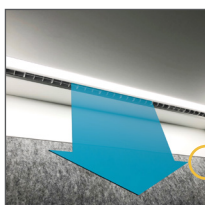

SMARTE BELÜFTUNG

- Extrem schneller Luftaustausch
- Schallgedämmt und geräuscharm
- Steuerung durch Bewegungsmelder